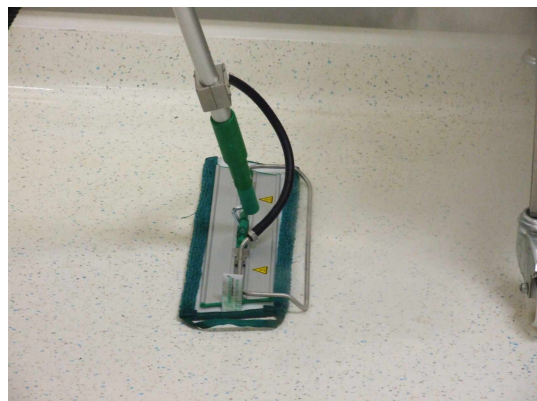

Dane techniczne	PAROWNICA FURY profesjonalna
Zasilanie	230V-50/60Hz
Moc znamionowa	3600 W
Bojler - materiał	RVS AISI 304
Bojler - ilość	1 szt.
Bojler - pojemność	3 l.
Pojemność zbiornika wody	5 l.
Pojemność zbiornika chemii	2 x 5l.
Czas nagrzewania	7 min.
Temperatura	180° C
Ciśnienie	8 bar
Obudowa - materiał	Stal nierdzewna
Długość węża do pary	2,75 m
Długość przewodu zasilającego	4 m
Długość x szerokość x wysokość	930 x 500 x 990 mm
Ciężar	25 kg
Cena netto w euro	€ 3,350
Cena netto mop parowy	€ 540
Cena netto wkład z mikrofibry	€ 14

Fury – największa jednofazowa parownica zaprojektowana do pracy z najwyższą jakością i możliwością jej łatwego transportu np. pomiędzy obiektami. Para ogrzewana jest do temperatury 180°C i podawana z ciśnieniem 8 bar. To pozwala operatorowi czyścić bardzo różne powierzchnie – sanitarne, kuchenne, piekarnicze, produkcji żywności, taśm transmisyjnych z urządzeniami peryferyjnymi, przy zastosowaniu odpowiedniej chemii nawet usuwać gumę do żucia. Możliwość zastosowania środków chemicznych sprawia, że można jej użyć do innych prac w utrzymaniu czystości np. doczyszczaniu posadzek. Wszechstronność tej maszyny pozwala usuwać jednocześnie tłuszcz zwierzęcy, olej czy nawet smar.

Personel w trakcie pracy unika bezpośredniego kontaktu z bakteriami, brudem i innymi niebezpiecznymi pozostałościami.

Przykłady doczyszczania powierzchni

Checker-plate flooring and steps

MOŻLIWOŚĆ ZASTOSOWANIA MOPA PAROWEGO DO CZYSZCZENIA PODŁÓG I ŚCIAN

Cena urządzenia zawiera komplet akcesoriów :

Wąż ciśnieniowy tylko do pary, dwie rury proste do pary, plastikowa lanca do pary - krótka, lanca do pary - średnia, szczoteczki do lancy parowej Nylon x 3, Metal x 2, Mosiądz x 2, szczoteczka trójkątna, szczoteczka okrągła, szczotka do podłóg, szczotka trójkątna duża, ściągaczka do mycia okien, lejek, okulary ochronne, rękawice ochronne,