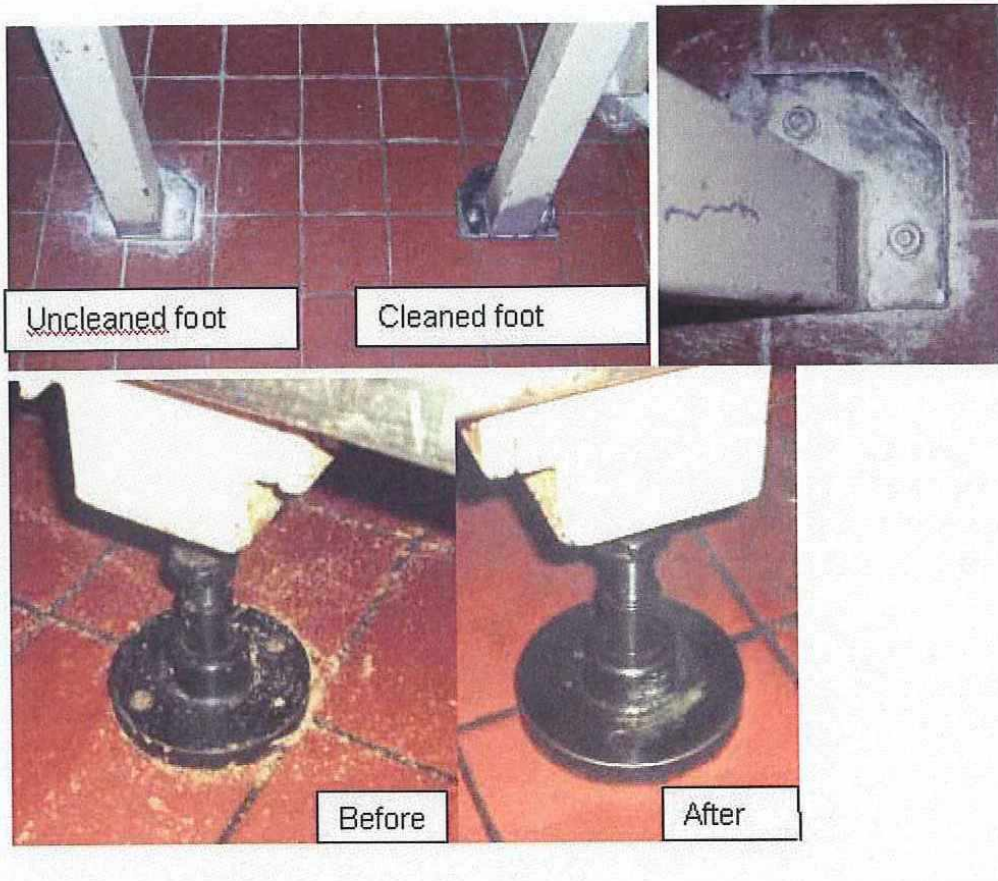

Fury – największa jednofazowa parownica zaprojektowana do pracy z najwyższą jakością i możliwością jej łatwego transportu np. pomiędzy obiektami. Para ogrzewana jest do temperatury 180°C i podawana z ciśnieniem 8 bar. To pozwala operatorowi czyścić bardzo różne powierzchnie – sanitarne, kuchenne, piekarnicze, produkcji żywności, taśm transmisyjnych z urządzeniami peryferyjnymi, przy zastosowaniu odpowiedniej chemii nawet usuwać gumę do żucia. Możliwość zastosowania środków chemicznych sprawia, że można jej użyć do innych prac w utrzymaniu czystości np. doczyszczaniu posadzek. Wszechstronność tej maszyny pozwala usuwać jednocześnie tłuszcz zwierzęcy, olej czy nawet smar.

Personel w trakcie pracy unika bezpośredniego kontaktu z bakteriami, brudem i innymi niebezpiecznymi pozostałościami.

Przykłady doczyszczania powierzchni

Checker-plate flooring and steps

MOŻLIWOŚĆ ZASTOSOWANIA MOPA PAROWEGO DO CZYSZCZENIA PODŁÓG I ŚCIAN