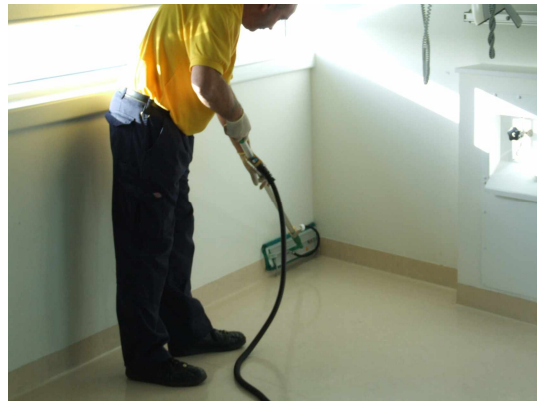

Dane techniczne	PAROWNICA FURY profesjonalna
Zasilanie	230V-50/60Hz
Moc znamionowa	3600 W
Bojler - materiał	RVS AISI 304
Bojler - ilość	1 szt.
Bojler - pojemność	3 l.
Pojemność zbiornika wody	5 l.
Pojemność zbiornika chemii	2 x 5l.
Czas nagrzewania	7 min.
Temperatura	180° C
Ciśnienie	8 bar
Obudowa - materiał	Stal nierdzewna
Długość węża do pary	2,75 m
Długość przewodu zasilającego	4 m
Długość x szerokość x wysokość	930 x 500 x 990 mm
Ciężar	25 kg
Cena netto w euro	€ 3,350
Cena netto mop parowy	€ 540
Cena netto wkład z mikrofibry	€ 14

Fury – największa jednofazowa parownica zaprojektowana do pracy z najwyższą jakością i możliwością jej łatwego transportu np. pomiędzy obiektami. Para ogrzewana jest do temperatury 180°C i podawana z ciśnieniem 8 bar. To pozwala operatorowi czyścić bardzo różne powierzchnie – sanitarne, kuchenne, piekarnicze, produkcji żywności, taśm transmisyjnych z urządzeniami peryferyjnymi, przy zastosowaniu odpowiedniej chemii nawet usuwać gumę do żucia. Możliwość zastosowania środków chemicznych sprawia, że można jej użyć do innych prac w utrzymaniu czystości np. doczyszczaniu posadzek. Wszechstronność tej maszyny pozwala usuwać jednocześnie tłuszcz zwierzęcy, olej czy nawet smar.

Personel w trakcie pracy unika bezpośredniego kontaktu z bakteriami, brudem i innymi niebezpiecznymi pozostałościami.

Przykłady doczyszczania powierzchni

Checker-plate flooring and steps

MOŻLIWOŚĆ ZASTOSOWANIA MOPA PAROWEGO DO CZYSZCZENIA PODŁÓG I ŚCIAN

Cena urządzenia zawiera komplet akcesoriów :

Wąż ciśnieniowy tylko do pary, dwie rury proste do pary, plastikowa lanca do pary - krótka, lanca do pary - średnia, szczoteczki do lancy parowej Nylon x 3, Metal x 2, Mosiądz x 2, szczoteczka trójkątna, szczoteczka okrągła, szczotka do podłóg, szczotka trójkątna duża, ściągaczka do mycia okien, lejek, okulary ochronne, rękawice ochronne,