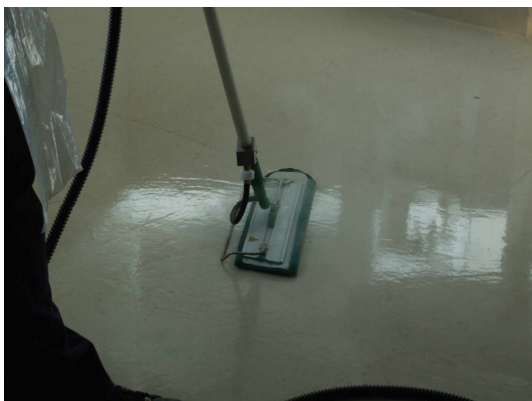

Fury – największa jednofazowa parownica zaprojektowana do pracy z najwyższą jakością i możliwością jej łatwego transportu np. pomiędzy obiektami. Para ogrzewana jest do temperatury 180°C i podawana z ciśnieniem 8 bar. To pozwala operatorowi czyścić bardzo różne powierzchnie – sanitarne, kuchenne, piekarnicze, produkcji żywności, taśm transmisyjnych z urządzeniami peryferyjnymi, przy zastosowaniu odpowiedniej chemii nawet usuwać gumę do żucia. Możliwość zastosowania środków chemicznych sprawia, że można jej użyć do innych prac w utrzymaniu czystości np. doczyszczaniu posadzek. Wszechstronność tej maszyny pozwala usuwać jednocześnie tłuszcz zwierzęcy, olej czy nawet smar.

Personel w trakcie pracy unika bezpośredniego kontaktu z bakteriami, brudem i innymi niebezpiecznymi pozostałościami.

Przykłady doczyszczania powierzchni

Checker-plate flooring and steps

MOŻLIWOŚĆ ZASTOSOWANIA MOPA PAROWEGO DO CZYSZCZENIA PODŁÓG I ŚCIAN